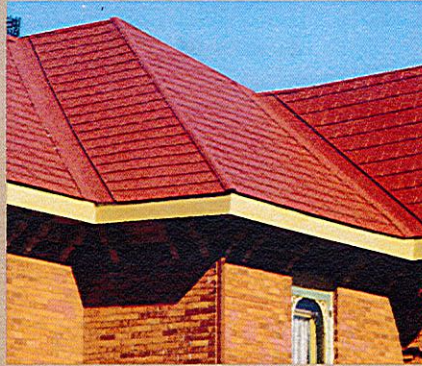

Caramel

Argent Métallique

Pierre Volcanique

Ardoise Anglaise

Automne Adirondack

IMPRESSION NE REPRÉSENTENT PAS FIDÈLEMENT LES COULEURS VÉRITABLES. SVP VÉRIFIEZ LES COULEURS SUR NOS ÉCHANTILLONS.

Légers, recyclables et réfléchissants

Les bardeaux d'acier **WAKEFIELD BRIDGE** sont plus légers d'au moins 60 pour cent que les bardeaux de toiture en asphalte, en cèdre, en ardoise, et les tuiles de béton et d'argile. Ils sont plus résistants que tous ces revêtements, à l'exception de l'ardoise plus lourde et coûteuse, et beaucoup plus forts que les bardeaux d'aluminium.