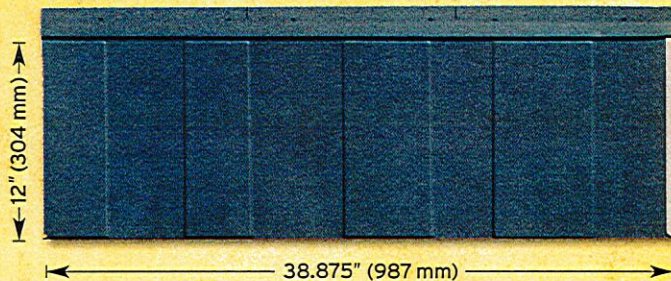

TAS125-rencontre les normes HVHZ Miami-Dade de résistance au vent / TAS100-rencontre les normes HVHZ Miami-Dade de pluie poussée par le vent.

idéal revêtement
Compagnie Ltée, Manufacturiers

1418, rue Michael
Ottawa, Ontario K1B 3R2
TÉL. : 613.746.3206
SANS FRAIS : 1.800.267.0860
TÉLÉC. : 613.746.0445

info@idealroofing.ca

600, rue des Canetons, suite 250
Québec, Québec G2E 5W6
TÉL. : 418.874.0010
SANS FRAIS : 1.888.313.0010
TÉLÉC. : 418.874.0011

www.idealroofing.com

Écologique et
entièrement
recyclable!

*Pour Canada, www.energystar.rncan.gc.ca

Imprimé au Canada
Février 2012